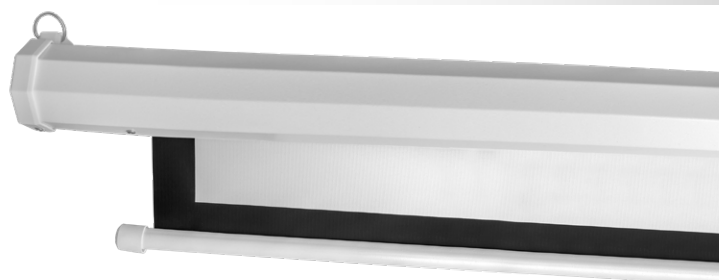

AMPLIA EXPERIENCIA VISUAL

Pantalla de Proyección Eléctrica 120"

Pantalla de proyector PVC de primera calidad con un tamaño de pantalla de 120" en diagonal y un ángulo de visión máximo de 160° en formato 1:1.

Motor silencioso con cable de alimentación con interruptor integrado para regular los ajustes de bajada/subida, además de control remoto para manipular a distancia.

Cuenta con un diseño de doble propósito para la instalación en pared o techo, lo que lo convierte en un producto ideal para el hogar, la oficina o el aula.

Pantalla blanca mate con un grosor de tejido de 0.35 mm: (PVC Blanco + Tejido Terileno + PVC Negro)
 Tamaño de la Pantalla (Área de Visualización + Marco Negro): 223.5 x 224 ±1cm. Tamaño de Visualización: 215.5 x 215.5 ±1cm.

FICHA TÉCNICA

Modelo	QXS-1E120
Medida de pantalla	120"
Área de visualización diagonal	304.8 ± 0.5 cm
Formato	1:1
Tamaño de la pantalla	Área de visualización + marco negro: 223.5 x 224 ± 1 cm
Tamaño de visualización	215.5 x 215.5 ± 1 cm
Ángulo de visualización	Máximo a 160°
Material de tela	Pantalla blanca mate (PVC Blanco + Tejido Terileno + PVC Negro)
Grosor de la tela	0.35mm
Instalación	Montaje en pared y techo
Accesorios	Interrupción manual x 1 y control remoto x 1
Peso	Peso neto del producto: 9.9 kg. Peso bruto del empaque: 11 kg
Dimensiones del Paquete	252 x 14 x 12 cm
EAN	7500619010764