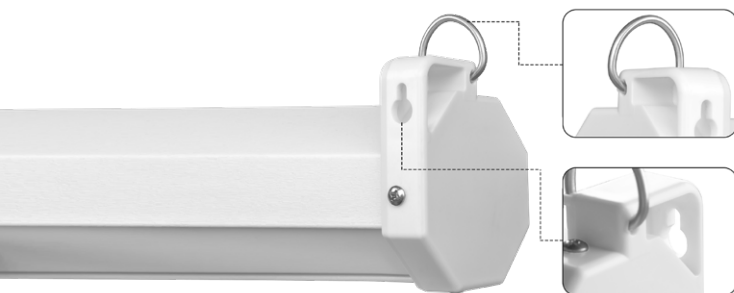

AMPLIA EXPERIENCIA VISUAL

Pantalla de Proyección Eléctrica 120"

Pantalla de proyector PVC de primera calidad con un tamaño de pantalla de 120" en diagonal y un ángulo de visión máximo de 160° en formato 1:1.

Motor silencioso con cable de alimentación con interruptor integrado para regular los ajustes de bajada/subida, además de control remoto para manipular a distancia.

Cuenta con un diseño de doble propósito para la instalación en pared o techo, lo que lo convierte en un producto ideal para el hogar, la oficina o el aula.

Pantalla blanca mate con un grosor de tejido de 0.35 mm: (PVC Blanco + Tejido Terileno + PVC Negro)
 Tamaño de la Pantalla (Área de Visualización + Marco Negro): 223.5 x 224 ±1cm. Tamaño de Visualización: 215.5 x 215.5 ±1cm.

FICHA TÉCNICA

Modelo	QXS-1E120
Medida de pantalla	120"
Área de visualización diagonal	304.8 ± 0.5 cm
Formato	1:1
Tamaño de la pantalla	Área de visualización + marco negro: 223.5 x 224 ± 1 cm
Tamaño de visualización	215.5 x 215.5 ± 1 cm
Ángulo de visualización	Máximo a 160°
Material de tela	Pantalla blanca mate (PVC Blanco + Tejido Terileno + PVC Negro)
Grosor de la tela	0.35mm
Instalación	Montaje en pared y techo
Accesorios	Interrupción manual x 1 y control remoto x 1
Peso	Peso neto del producto: 9.9 kg. Peso bruto del empaque: 11 kg
Dimensiones del Paquete	252 x 14 x 12 cm
EAN	7500619010764