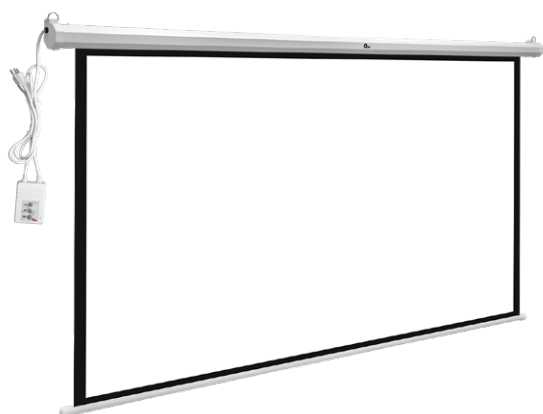

AMPLIA EXPERIENCIA VISUAL

Pantalla de Proyección Eléctrica 120"

Pantalla de proyector PVC de primera calidad con un tamaño de pantalla de 120" en diagonal y un ángulo de visión máximo de 160° en formato 1:1.

Motor silencioso con cable de alimentación con interruptor integrado para regular los ajustes de bajada/subida, además de control remoto para manipular a distancia.

Cuenta con un diseño de doble propósito para la instalación en pared o techo, lo que lo convierte en un producto ideal para el hogar, la oficina o el aula.

Pantalla blanca mate con un grosor de tejido de 0.35 mm: (PVC Blanco + Tejido Terileno + PVC Negro)
 Tamaño de la Pantalla (Área de Visualización + Marco Negro): 223.5 x 224 ±1cm. Tamaño de Visualización: 215.5 x 215.5 ±1cm.

FICHA TÉCNICA

Modelo	QXS-1E120
Medida de pantalla	120"
Área de visualización diagonal	304.8 ± 0.5 cm
Formato	1:1
Tamaño de la pantalla	Área de visualización + marco negro: 223.5 x 224 ± 1 cm
Tamaño de visualización	215.5 x 215.5 ± 1 cm
Ángulo de visualización	Máximo a 160°
Material de tela	Pantalla blanca mate (PVC Blanco + Tejido Terileno + PVC Negro)
Grosor de la tela	0.35mm
Instalación	Montaje en pared y techo
Accesorios	Interrupción manual x 1 y control remoto x 1
Peso	Peso neto del producto: 9.9 kg. Peso bruto del empaque: 11 kg
Dimensiones del Paquete	252 x 14 x 12 cm
EAN	7500619010764