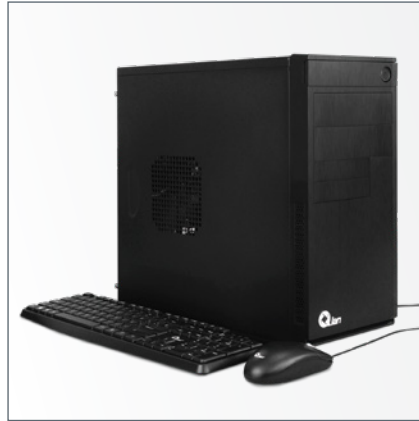

OPTIMIZACIÓN DE TAREAS

Computadora PC para Oficina Qian
QPI-OPCX12-01

Una experiencia de PC excepcional

Este equipo cuenta con un procesador Intel Core i7-12700, 16 GB de RAM DDR4 3200, un almacenamiento de 480GB SSD y un disco de 1TB HDD y fuente de alimentación de 500W.

Precisión y rendimiento óptimos

La computadora de escritorio Qian QPI-OPCX12-01, proporciona el rendimiento de estación de trabajo que se necesita sin comprometer el diseño.

Rendimiento a todo nivel

Cuenta con 4 puertos USB, dos 3.0 y dos 2.0 para transferencias de datos ultrarrápidas, puerto de audio HD.

Conectividad

Equipado con 1x USB 3.2 Gen2x2 20Gbps Tipo-C, 4x USB 2.0 y 3x USB 3.2 Gen 2 10Gbps Tipo-A, 1x HDMI 2.1, 1x DisplayPort 1.4, 2.5G LAN Port, HD Audio (7.1), Salida Óptica S/PDIF. Viene con Windows 11 Home Trial.

Diseño delgado y ergonómico

Incluye un kit de teclado y mouse con un diseño elegante, aerodinámico y compacto para escribir y hacer clic de manera cómoda y fluida. Teclado con conexión USB, 106 teclas tipo membrana.