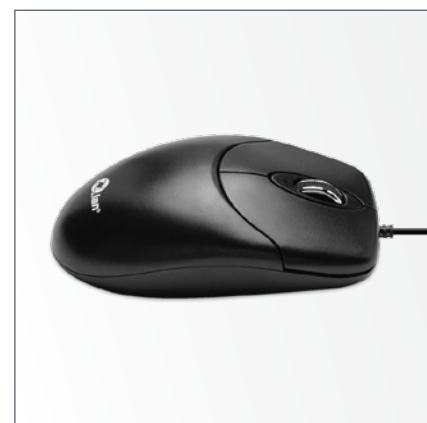

Precisión y rendimiento óptimos

La computadora de escritorio Qian QPI-OPCI01-02, proporciona el rendimiento de estación de trabajo que se necesita sin comprometer el diseño.

Rendimiento a todo nivel

Al frente con 4 puertos USB, dos 3.0 y dos 2.0 para transferencias de datos ultrarrápidas, puerto de audio HD.

En la parte posterior cuenta con 4 puertos USB 3.2 Gen 1, 2 puertos USB 2.0 (Tipo-A), 1 x DisplayPort, 1 puerto HDMI, 1 puerto D-Sub (VGA), 1 puerto Ethernet, 3 conexiones de audio y 2 x PS/2.

Diseño delgado y ergonómico

Incluye un kit de teclado y mouse con un diseño elegante, aerodinámico y compacto para escribir y hacer clic de manera cómoda y fluida. Teclado con conexión USB, 106 teclas tipo membrana.

Ratón de alta sensibilidad