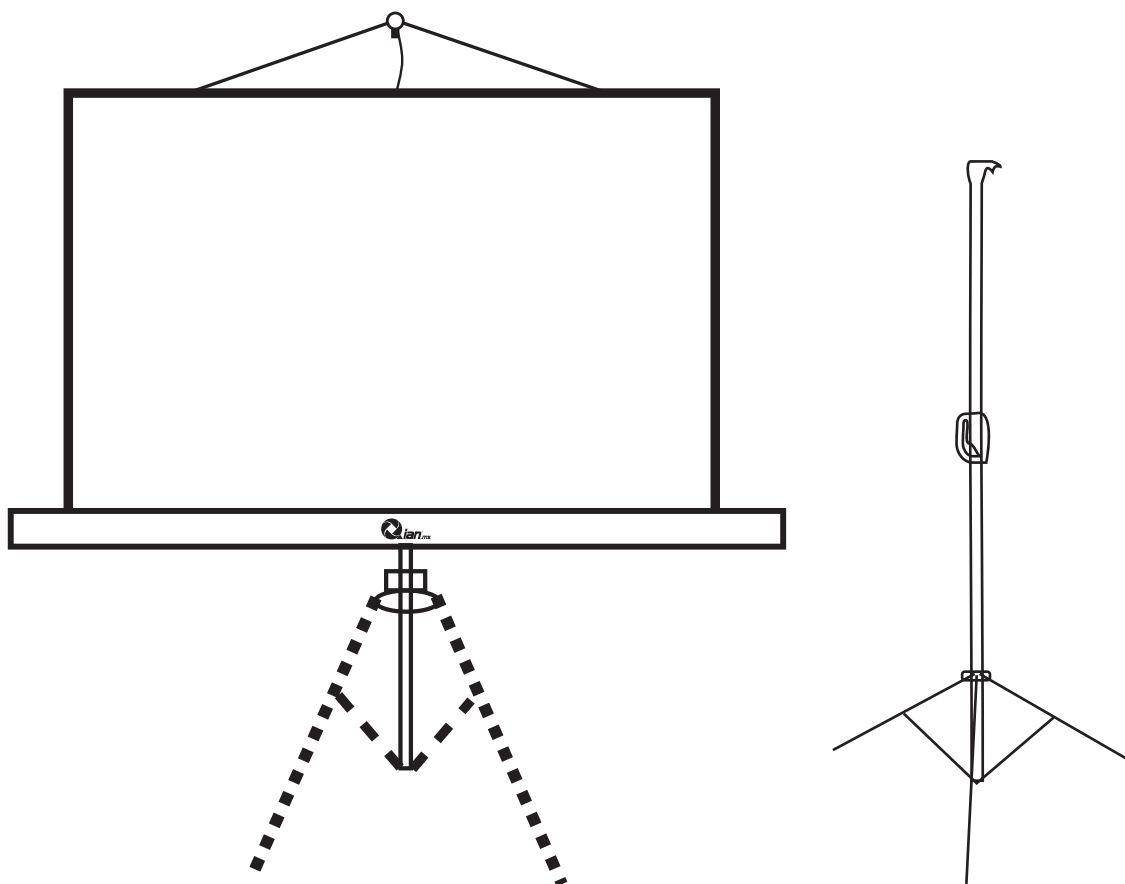

OBTENGA LA IMAGEN GRANDE

Qian Pantalla Trípode 84"
MODELO QPD-69601

Características

La pantalla de proyección Qian Diban con trípode es la pantalla ideal para su negocio, equipada con un trípode para satisfacer mejor sus necesidades.

Tamaño de pantalla

La pantalla de proyección de Qian tiene un tamaño total de 84" (213 cm), perfecta para cualquier reunión o evento de empresa.

Material

Confeccionado con un tejido blanco resistente y mate. Más nítido y brillante que la mayoría de las otras pantallas de proyección, sin arrugas cuando se pliega / aplasta.

FICHA TÉCNICA (QPD-69601)

Modelo	QPD-69601
Altura Mínima del Trípode (cm)	156 cm
Altura Máxima del Trípode (cm)	272 cm
Altura Mínima de Pantalla	40
Ángulo del Trípode	120°
Distancia del Soporte del Trípode (cm)	90 cm

CARACTERÍSTICAS FÍSICAS

Medidas de pantalla	60" in x 60 in / 152.4cm x 152.4cm
Formato	1.1
Material de tela	Blanco Mate
Grosor de tela	0.35 mm
Peso del producto	6.30 kg
Peso del empaque	7.40 kg
Tamaño del empaque	176 cm x 18 cm x 11cm