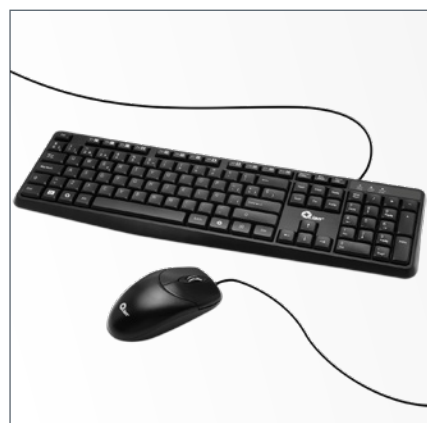

Precisión y rendimiento óptimos
La computadora de escritorio QPA-OPCA01-01, proporciona el rendimiento de estación de trabajo que se necesita sin comprometer el diseño.

Rendimiento a todo nivel
Al frente con 4 puertos USB, dos 3.0 y dos 2.0 para transferencias de datos ultrarrápidas, puerto de audio HD.

Diseño delgado y ergonómico
Incluye un kit de teclado y mouse con un diseño elegante, aerodinámico y compacto para escribir y hacer clic de manera cómoda y fluida. Teclado con conexión USB, 106 teclas tipo membrana.