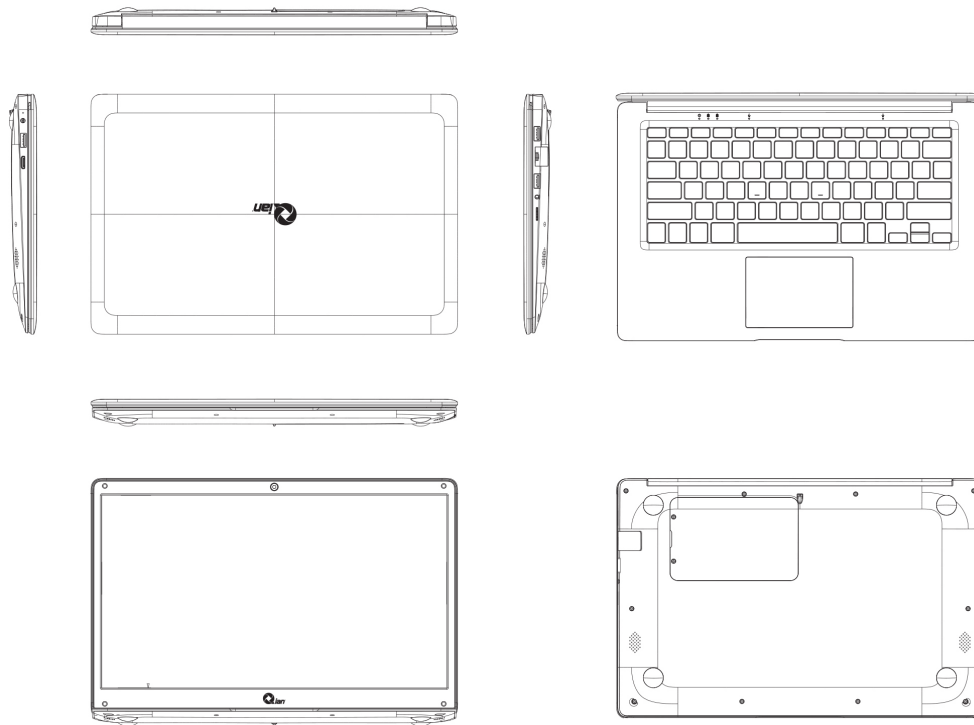

# FLEXIBILIDAD PARA TRABAJAR

*Bian Ordenador Portátil 35.8 cm FHD*  
MODELO QCL-14N33-01

## Características

Portatil 2. 14.1" Pantalla IPS Full HD 3. Intel N3350 con Graficos Intel HD 500 4. BT 40, WiFi y Tarjeta microSD para una gran conectividad 5. Altavoces Integrados

## Conectividad

Para ampliar su forma de trabajar, la computadora portátil le permite conectarse a través de WIFI, Bluetooth® 4.0 y le brinda la posibilidad de conectar una tarjeta microSD.