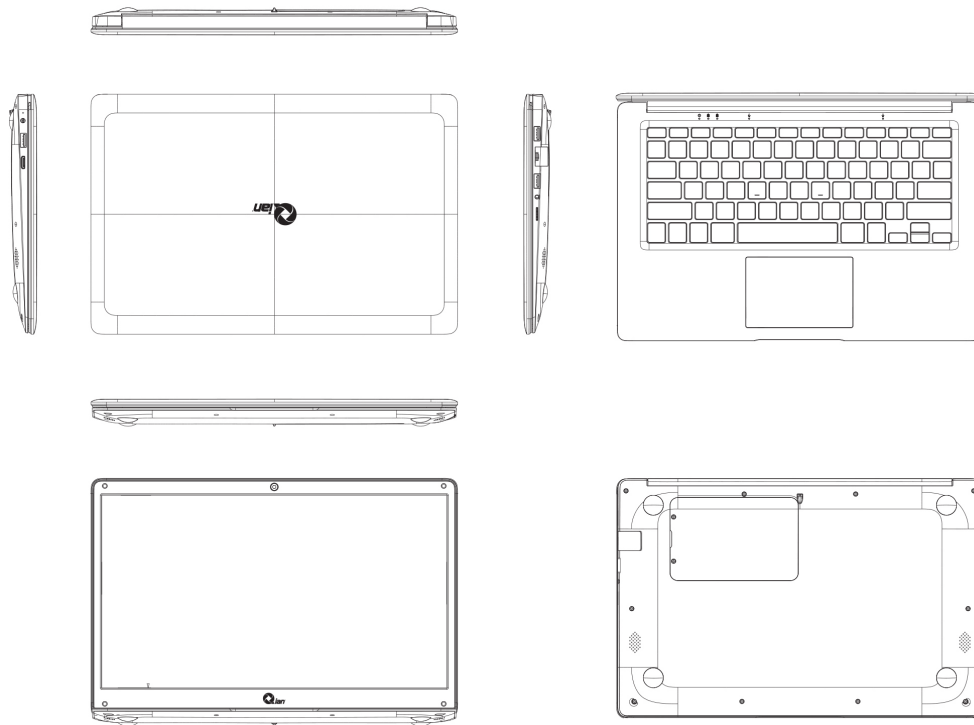

FLEXIBILIDAD PARA TRABAJAR

Bian Ordenador Portátil 35.8 cm FHD
MODELO QCL-14N33-W

Características

Portatil 2. 14.1" Pantalla IPS Full HD 3. Sistema operativo Windows 10 Home y almacenamiento SSD SATA III 120GB 2.5". BT 4.0, WiFi y Tarjeta microSD para una gran conectividad 5. Altavoces Integrados

Portatil

Obtenga la flexibilidad para trabajar cuando lo necesite, sin quedarse atrapado en un solo lugar.

Conectividad

Para ampliar su forma de trabajar, la computadora portátil le permite conectarse a través de WIFI, Bluetooth® 4.0 y le brinda la posibilidad de conectar una tarjeta microSD.

Ficha Técnica QCL-14N33-W

Características

Tamaño de pantalla	14.1"	Puertos de video	Mini HDMI *1
Tipo de pantalla	IPS	Puertos de audio	Connector estándar para auricular de: 3.5mm
Sistema operativo	Windows 10 Home	Almacenamiento	SSD SATA III 120GB 2.5"
Aspecto de pantalla	16:9	Lector de tarjetas	1x tarjeta micro SD de hasta 64G
Resolución de pantalla	1920 x 1080	Ethernet	RJ45
Marca y modelo del procesador	INTEL N3350	WIFI	WIFI 802.11b/g/n
Frecuencia de procesador	1.10 GHz	Teclado	Si, español
Núcleos	2	Touchpad	Si
Cache de procesador	2 MB L2 Cache	Cámara	0.3M
Gráficos integrados	HD Intel® 500 GRAPHICS	Voltaje del cargador	100V-240V 50Hz/60Hz
RAM	4G	Corriente del cargador	Corriente alterna
Tipo de RAM	LPDDR4	Frecuencia del cargador	0.8A
Frecuencia de RAM	1600 MHz	Voltaje de salida del cargador	12V --- 2A
Puertos USB	USB3.0*1+USB2.0*1	Otras características	Altavoces Integrados, Bluetooth 4.0, Bateria de iones de litio 7.6V 5000mAh
RAM expandible	No		

Peso y Dimensiones

Peso	1.66 kg
Dimensiones	343mm x 306mm x 57mm
Contenido	Portatil, Adaptador de corriente, Manual y Garantía
Garantía	US 12 MX 12 ESP 24
EAN 13	7503033057001