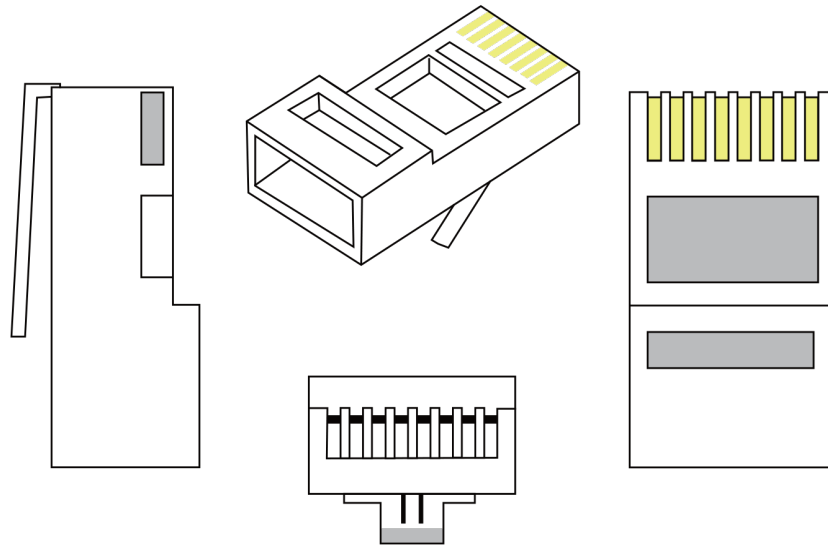

## Características

El conector macho para pares de cables UTP o FTP trenzados tiene la capacidad de transmitir hasta 1000 Mbps asegurando velocidades de Internet más rápidas.

## Carcasa

Hecho de policarbonato de alta calidad, el RJ45 es un conector de 8 contactos con baño de oro de 50 micrones.

## Material

Hecho para uso en interiores, el cable está hecho de un S / FTP con doble blindaje y, por lo tanto, es particularmente resistente a interferencias y ruido, además de tener una protección de protección de enlace flexible.

<b>CÓDIGO DEL FABRICANTE</b>	<b>NW6100</b>
<b>CONECTOR</b>	Conector modular macho para UTP o FTP
<b>CONEXIÓN</b>	Capaz de transmitir hasta 10 Gbps
<b>CARCASA</b>	Fabricada en policarbonato de alta calidad
<b>CONTACTOS</b>	8 contactos con baño de oro de 50 micras
<b>APLICACIÓN</b>	Requerido para cables de red de datos
<b>USO</b>	Ideal para interior
<b>TIPO DE CABLE</b>	Cable Cat 5 / Cat 6
<b>EAN-13</b>	7503026359631