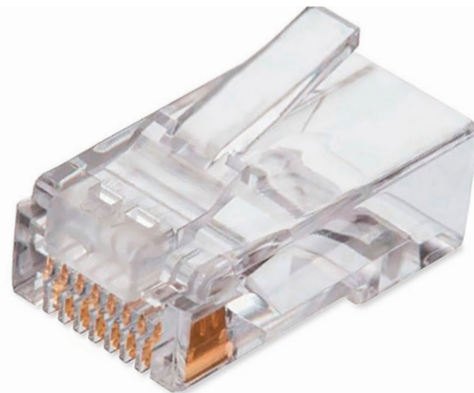

# REDES DE ALTO RENDIMIENTO

Enchufes de Red Niu Cat6 RJ45  
MODELO NW6100

## Características

El conector macho para pares de cables UTP o FTP trenzados tiene la capacidad de transmitir hasta 1000 Mbps asegurando velocidades de Internet más rápidas.

## Carcasa

Hecho de policarbonato de alta calidad, el RJ45 es un conector de 8 contactos con baño de oro de 50 micrones.

## Material

Hecho para uso en interiores, el cable está hecho de un S / FTP con doble blindaje y, por lo tanto, es particularmente resistente a interferencias y ruido, además de tener una protección de protección de enlace flexible.